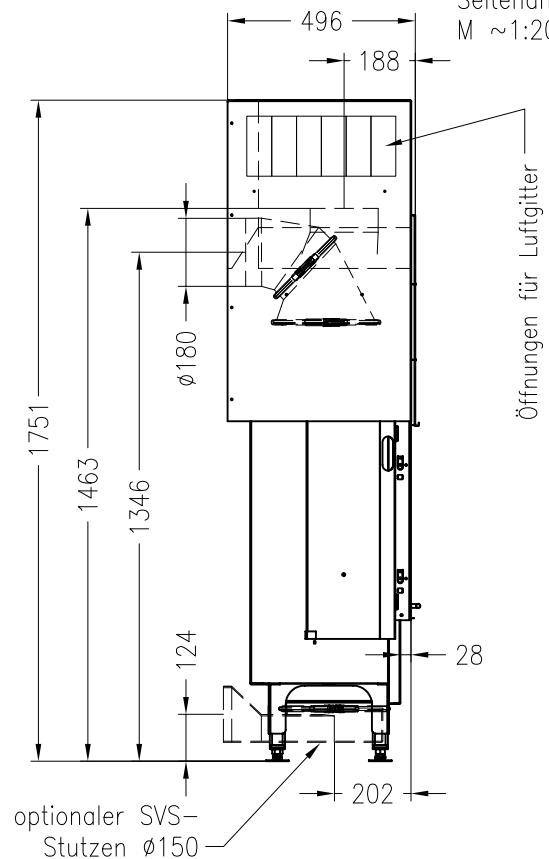

SPARTHERM Kamineinsatz Varia M-60h GET mit DH (Dämmhaube)
für 25er Kachelhöhen (Möglichkeit: Aussenluftanschluss)

Vorderansicht
M ~1:20

Seitenansicht
M ~1:20

Schnitt Darstellungen
M ~1:20

Alle Abbildungen und Zeichnungen sind urheberrechtlich geschützt.
Verwertung oder Veröffentlichung, auch einzelner Details, nur mit unserer Genehmigung.
Technische Änderungen und Irrtümer vorbehalten!