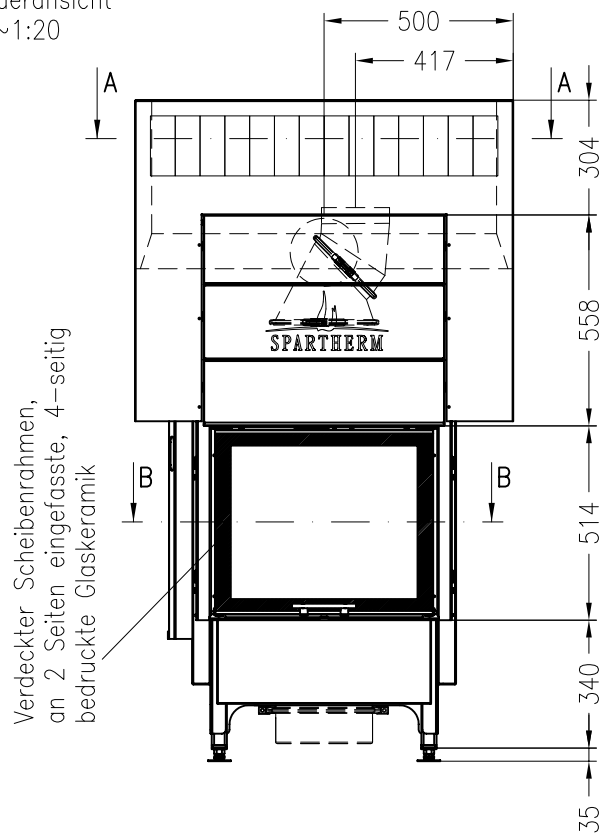

SPARTHERM Kamineinsatz Varia M-60h GET mit DH (Dämmhaube)
für 25er Kachelhöhen (Möglichkeit: Aussenluftanschluss)

Vorderansicht
M ~1:20

Seitenansicht
M ~1:20

Schnitt Darstellungen
M ~1:20

Alle Abbildungen und Zeichnungen sind urheberrechtlich geschützt.
Verwertung oder Veröffentlichung, auch einzelner Details, nur mit unserer Genehmigung.
Technische Änderungen und Irrtümer vorbehalten!