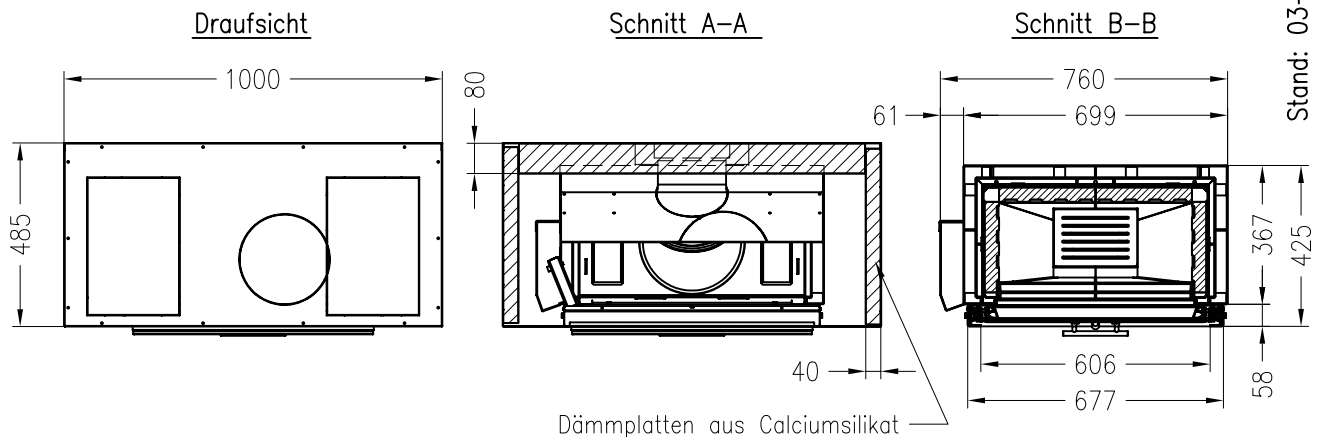

SPARTHERM Kamineinsatz Varia M-60h GET mit DH (Dämmhaube)
für 25er Kachelhöhen (Möglichkeit: Aussenluftanschluss)

Vorderansicht
M ~1:20

Seitenansicht
M ~1:20

Schnitt Darstellungen
M ~1:20

Alle Abbildungen und Zeichnungen sind urheberrechtlich geschützt.
Verwertung oder Veröffentlichung, auch einzelner Details, nur mit unserer Genehmigung.
Technische Änderungen und Irrtümer vorbehalten!